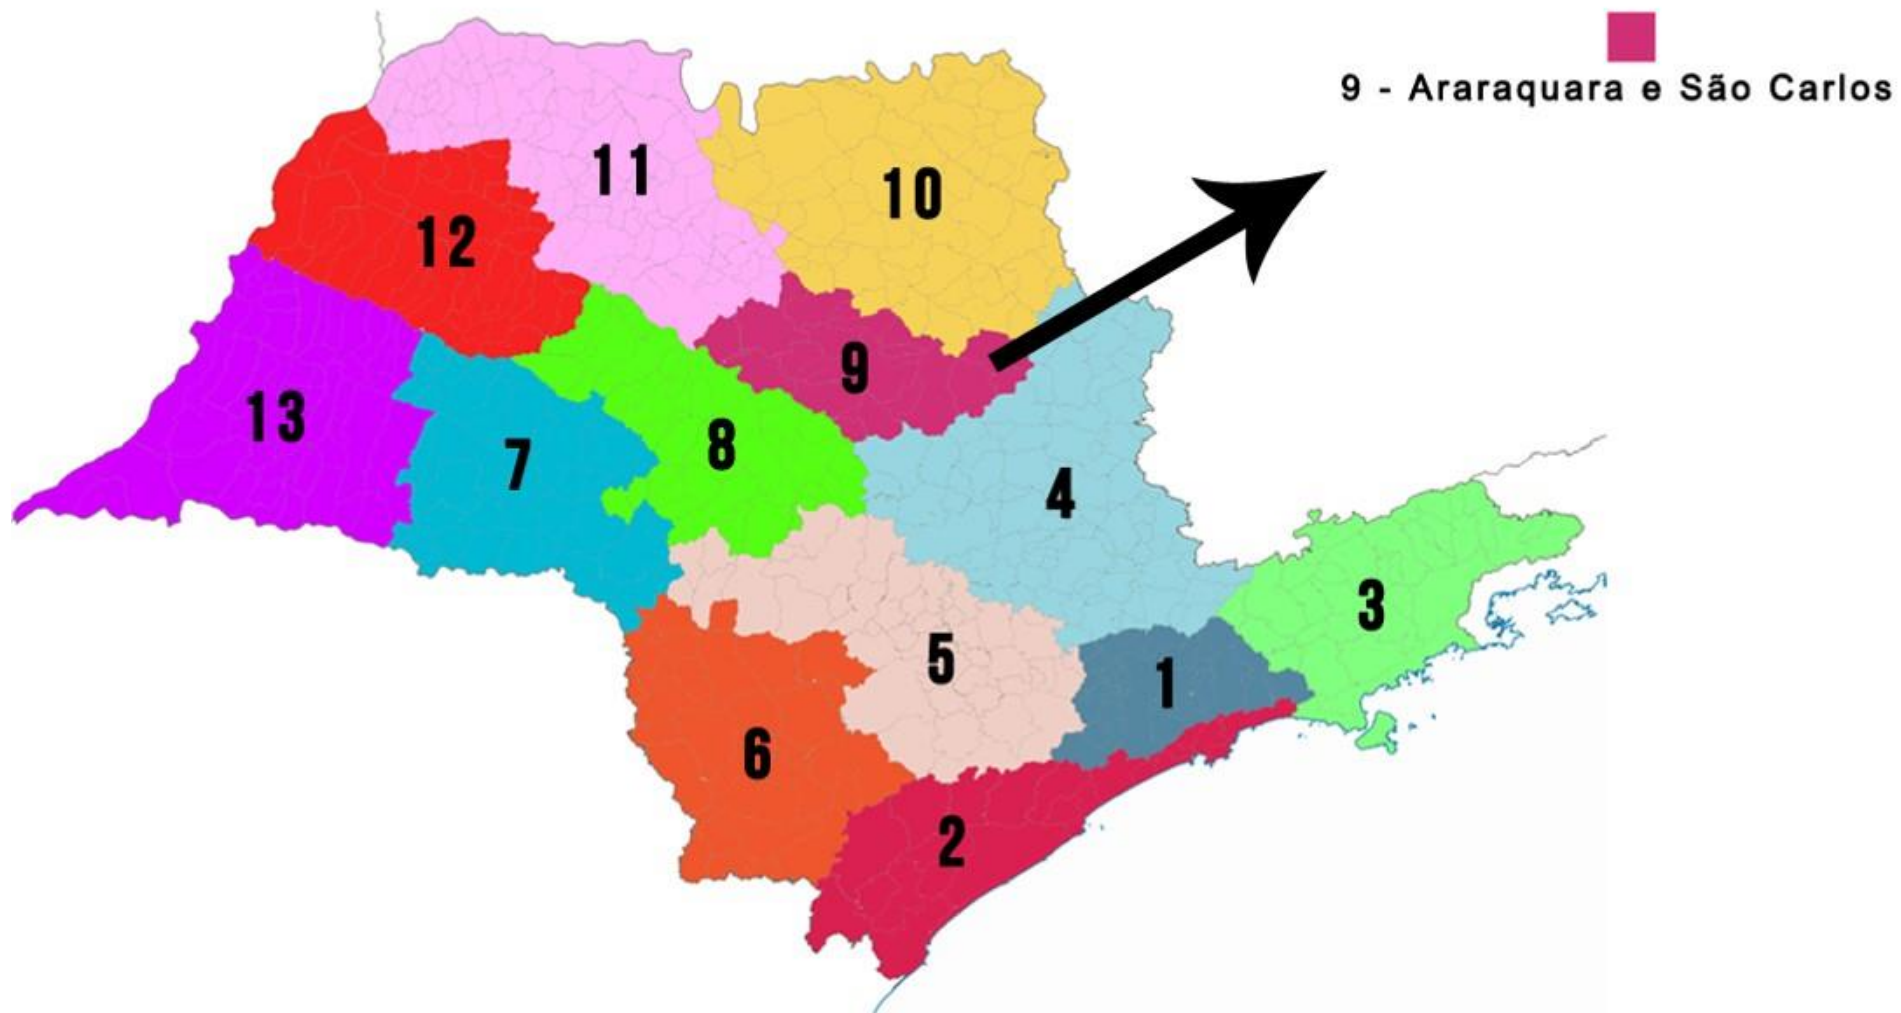

MACRORREGIÕES DA UNDIME SÃO PAULO

em defesa da
educação pública