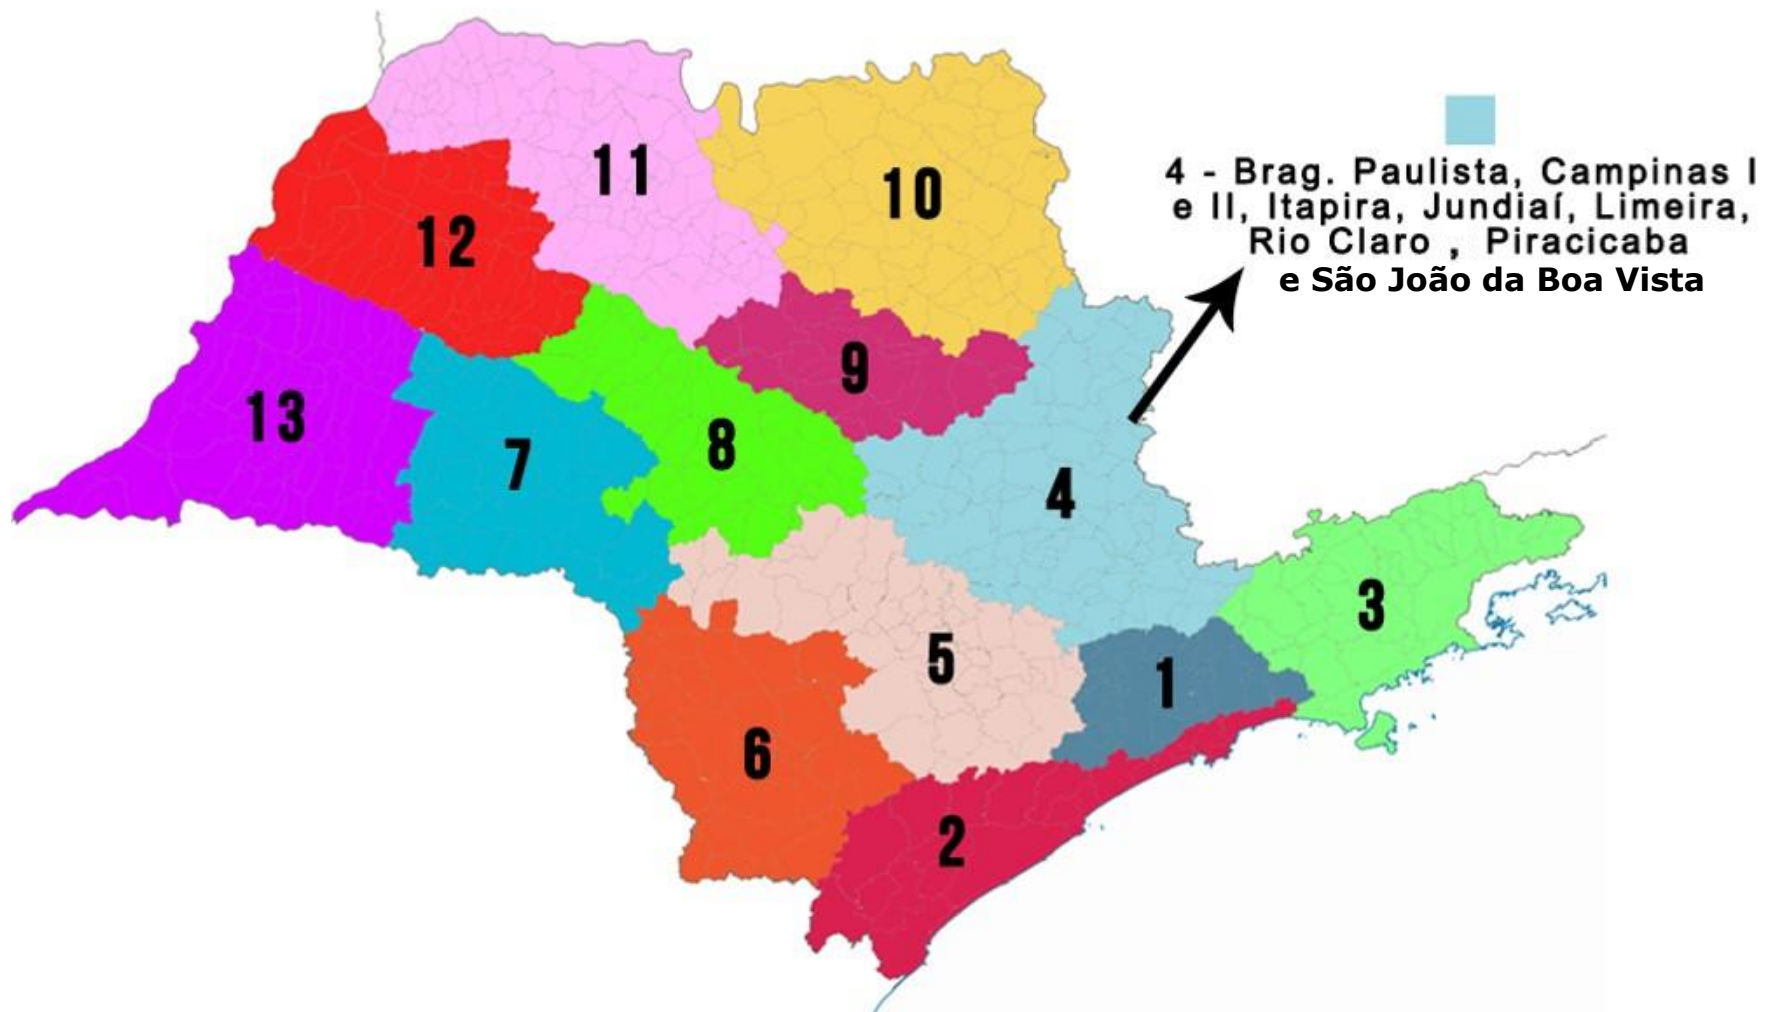

MACRORREGIÕES DA UNDIME SÃO PAULO

em defesa da
educação pública