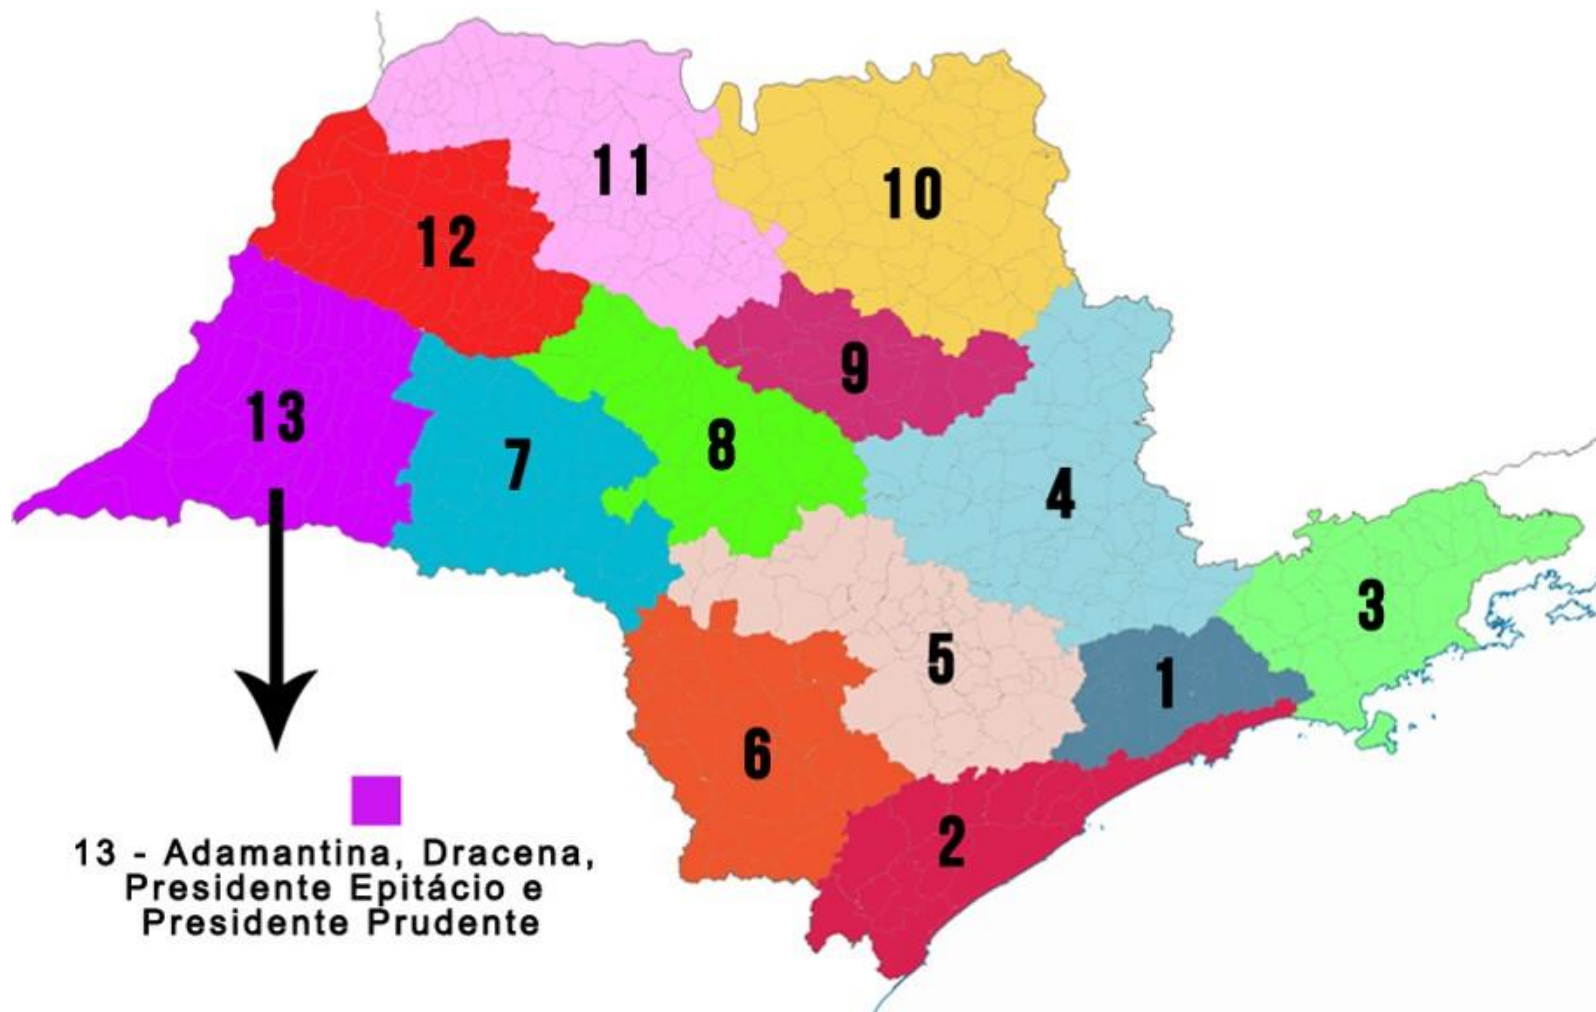

MACRORREGIÕES DA UNDIME SÃO PAULO

em defesa da
educação pública

Região	Representante	Município	Nome DME
Catanduva	Titular	Catiguá	Sônia Aparecida Dias Brugugnolli
	Suplente	Elisiário	Ana Alice Dias
Fernandópolis	Titular	Fernandópolis	Márcia Cristina Fonseca Domiciano
	Suplente	Indiaporã	Márcia Regina Rossini de Oliveira
Jales	Titular	Vitória Brasil	Weslei Fernando Ormaneze
	Suplente	Jales	Lourdes Marcondes Rezende
São José do Rio Preto	Titular	Palestina	Lauro Alexandre Silva de Oliveira
	Suplente	Mirassol	Maria Célia Guarnieri Parra Paiola
Votuporanga	Titular	Votuporanga	Encarnação Manzano
	Suplente	Américo de Campos	Adriana de Almeida Braga

MACRORREGIÕES DA UNDIME SÃO PAULO

em defesa da
educação pública

Região	Representante	Município	Nome DME
Araçatuba	Titular	Bilac	Sandra Maira Zen Zacarias
	Suplente	Brejo Alegre	Denize Jacob de Paula
Pereira Barreto	Titular	Sud Mennucci	Luiz Miguel Martins Garcia
	Suplente	Guaraçai	Marta Regina Mendes do Carmo

MACRORREGIÕES DA UNDIME SÃO PAULO

em defesa da
educação pública

Região	Representante	Município	Nome DME
Adamantina	Titular	Adamantina	Oswaldo José
	Suplente	Oswaldo Cruz	Maria Leny Scramin
Dracena	Titular	Junqueirópolis	Ilzete Aparecida Jampani
	Suplente	Panorama	Décio José Esteves
Presidente Epitácio	Titular	Pirapozinho	Dilaine Carrijo Daleffe Pereira
	Suplente	Narandiba	Joana Rita Ribas Branco
Presidente Prudente	Titular	Presidente Prudente	Sônia Maria Pelegrini
	Suplente	Santo Expedito	Viviane de Albuquerque Franco