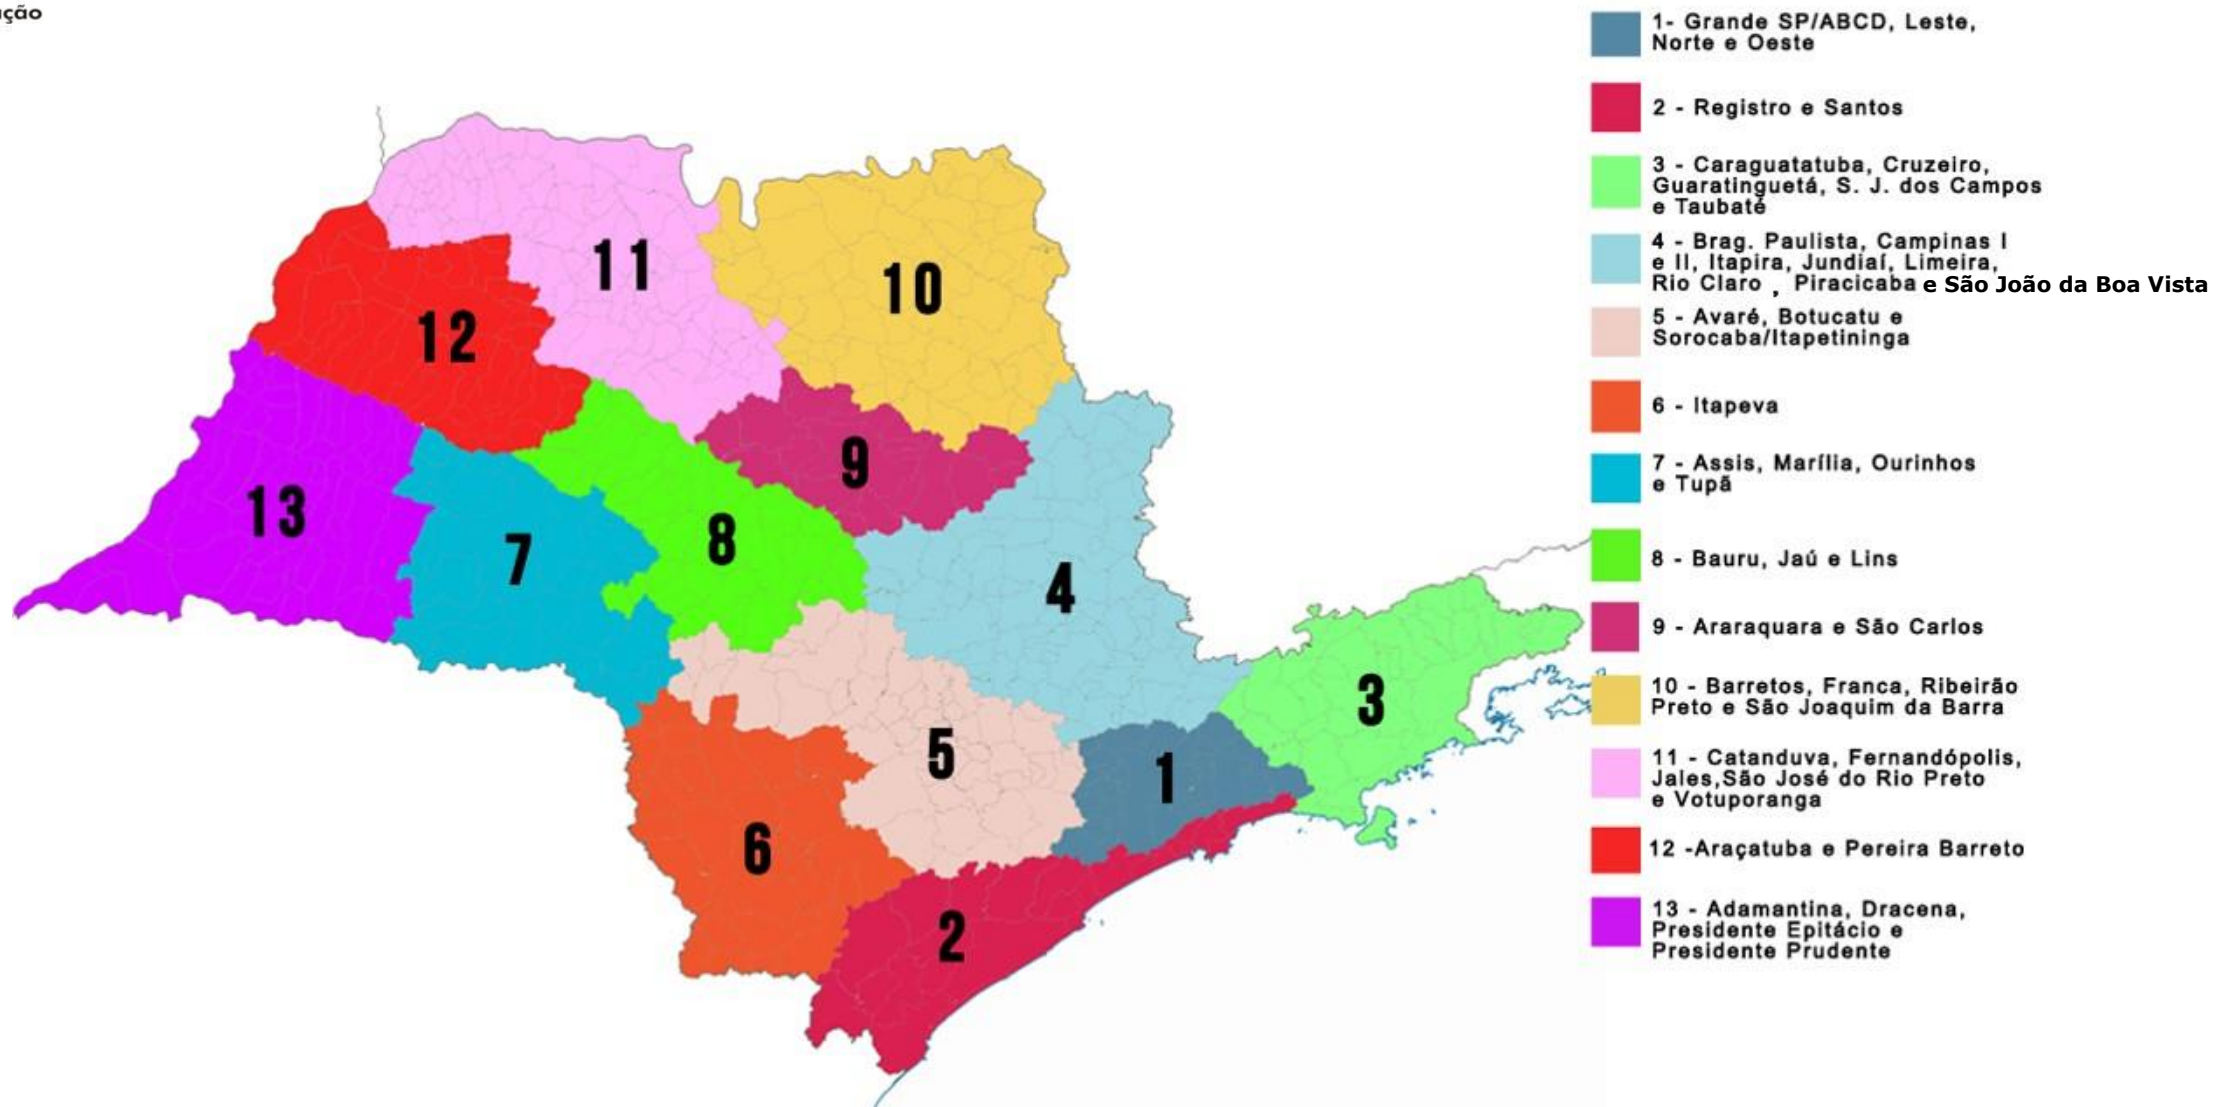

Macrorregiões

MACRORREGIÕES DA UNDIME SÃO PAULO

em defesa da
educação pública

MACRORREGIÕES DA UNDIME SÃO PAULO

em defesa da
educação pública

Macrorregião 1

Região	Representante	Município	Nome DME
Grande São Paulo / ABCD	Titular	São Caetano do Sul	Janice Paulino Cesar
	Suplente	Em aberto	
Grande São Paulo / Leste	Titular	Mogi das Cruzes	Juliana de Paula G. de Melo Santos
	Suplente	Suzano	Nazih Youssef Franciss
Grande São Paulo / Norte	Titular	Francisco Morato	Lélia Hartmann Torres
	Suplente	Caieiras	Shirley da Silva Santos
Grande São Paulo / Oeste	Titular	Taboão da Serra	João Medeiros de Sá Filho
	Suplente	Osasco	Ana Paula Rossi Magdesian