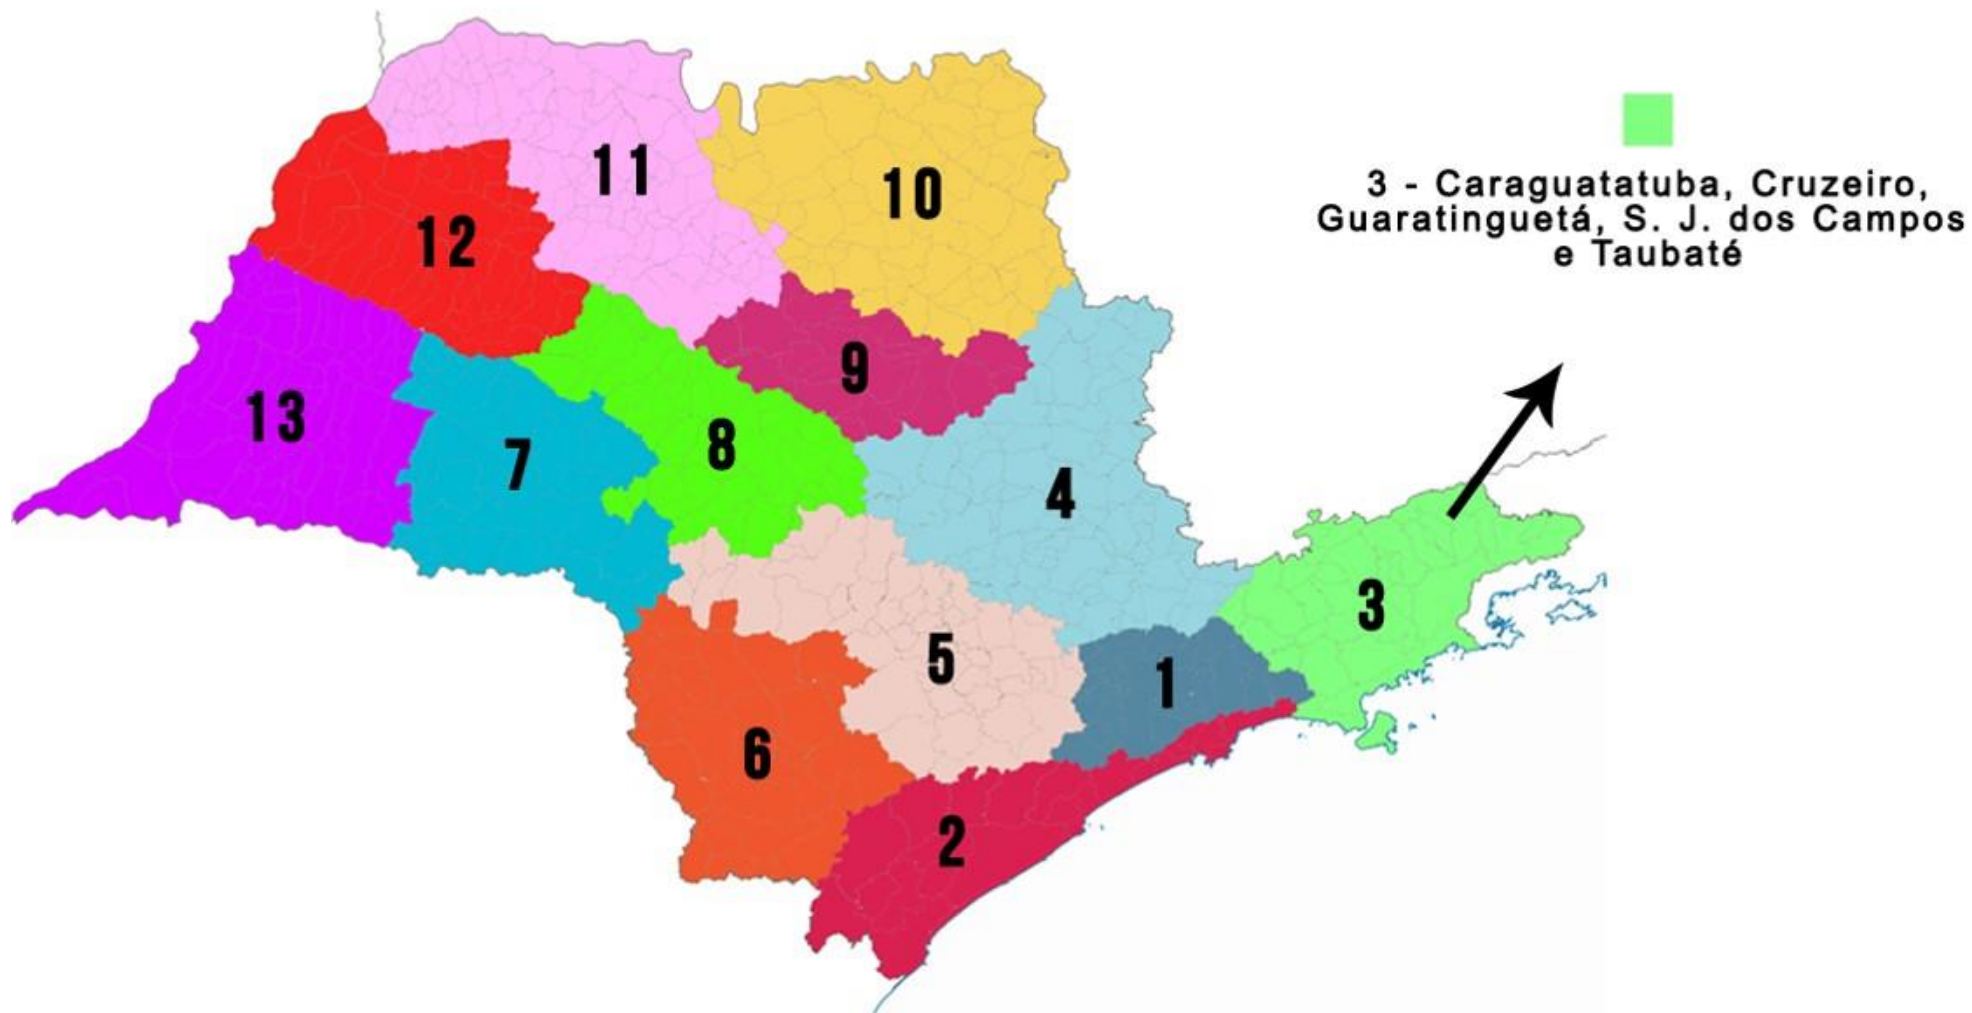

Macrorregiões

MACRORREGIÕES DA UNDIME SÃO PAULO

em defesa da
educação pública

MACRORREGIÕES DA UNDIME SÃO PAULO

em defesa da
educação pública

Macrorregião 1

Região	Representante	Município	Nome DME
Grande São Paulo / ABCD	Titular	São Caetano do Sul	Janice Paulino Cesar
	Suplente	Em aberto	
Grande São Paulo / Leste	Titular	Mogi das Cruzes	Juliana de Paula G. de Melo Santos
	Suplente	Suzano	Nazih Youssef Franciss
Grande São Paulo / Norte	Titular	Francisco Morato	Lélia Hartmann Torres
	Suplente	Caieiras	Shirley da Silva Santos
Grande São Paulo / Oeste	Titular	Taboão da Serra	João Medeiros de Sá Filho
	Suplente	Osasco	Ana Paula Rossi Magdesian

MACRORREGIÕES DA UNDIME SÃO PAULO

em defesa da
educação pública

Macrorregião 2

Região	Representante	Município	Nome DME
Registro	Titular	Ilha Comprida	Roberta França Fortes
	Suplente	Registro	Simone Patrícia de Castilho Cunha
Santos	Titular	Peruíbe	Débora Illa Longhi Gallo
	Suplente	Em aberto	

MACRORREGIÕES DA UNDIME SÃO PAULO

em defesa da
educação pública

Macrorregião 3

Região	Representante	Município	Nome DME
Caraguatatuba	Titular	Em aberto	
	Suplente	Em aberto	
Cruzeiro	Titular	Queluz	Eliane Gonçalves Reis
	Suplente	Cruzeiro	Carlos José Araújo do Valle
Guaratinguetá	Titular	Cachoeira Paulista	Rubens Lopes Guimarães Júnior
	Suplente	Piquete	Cléa Maria Gouveia de Miranda
São José dos Campos	Titular	São José dos Campos	Cristine de Angelis Pinto
	Suplente	Jacareí	Maria Thereza Ferreira Cyrino
Taubaté	Titular	Tremembé	Cristiana Mercadante Berthoud
	Suplente	São Luiz do Paraitinga	Nilde Cristina Pola Baptista