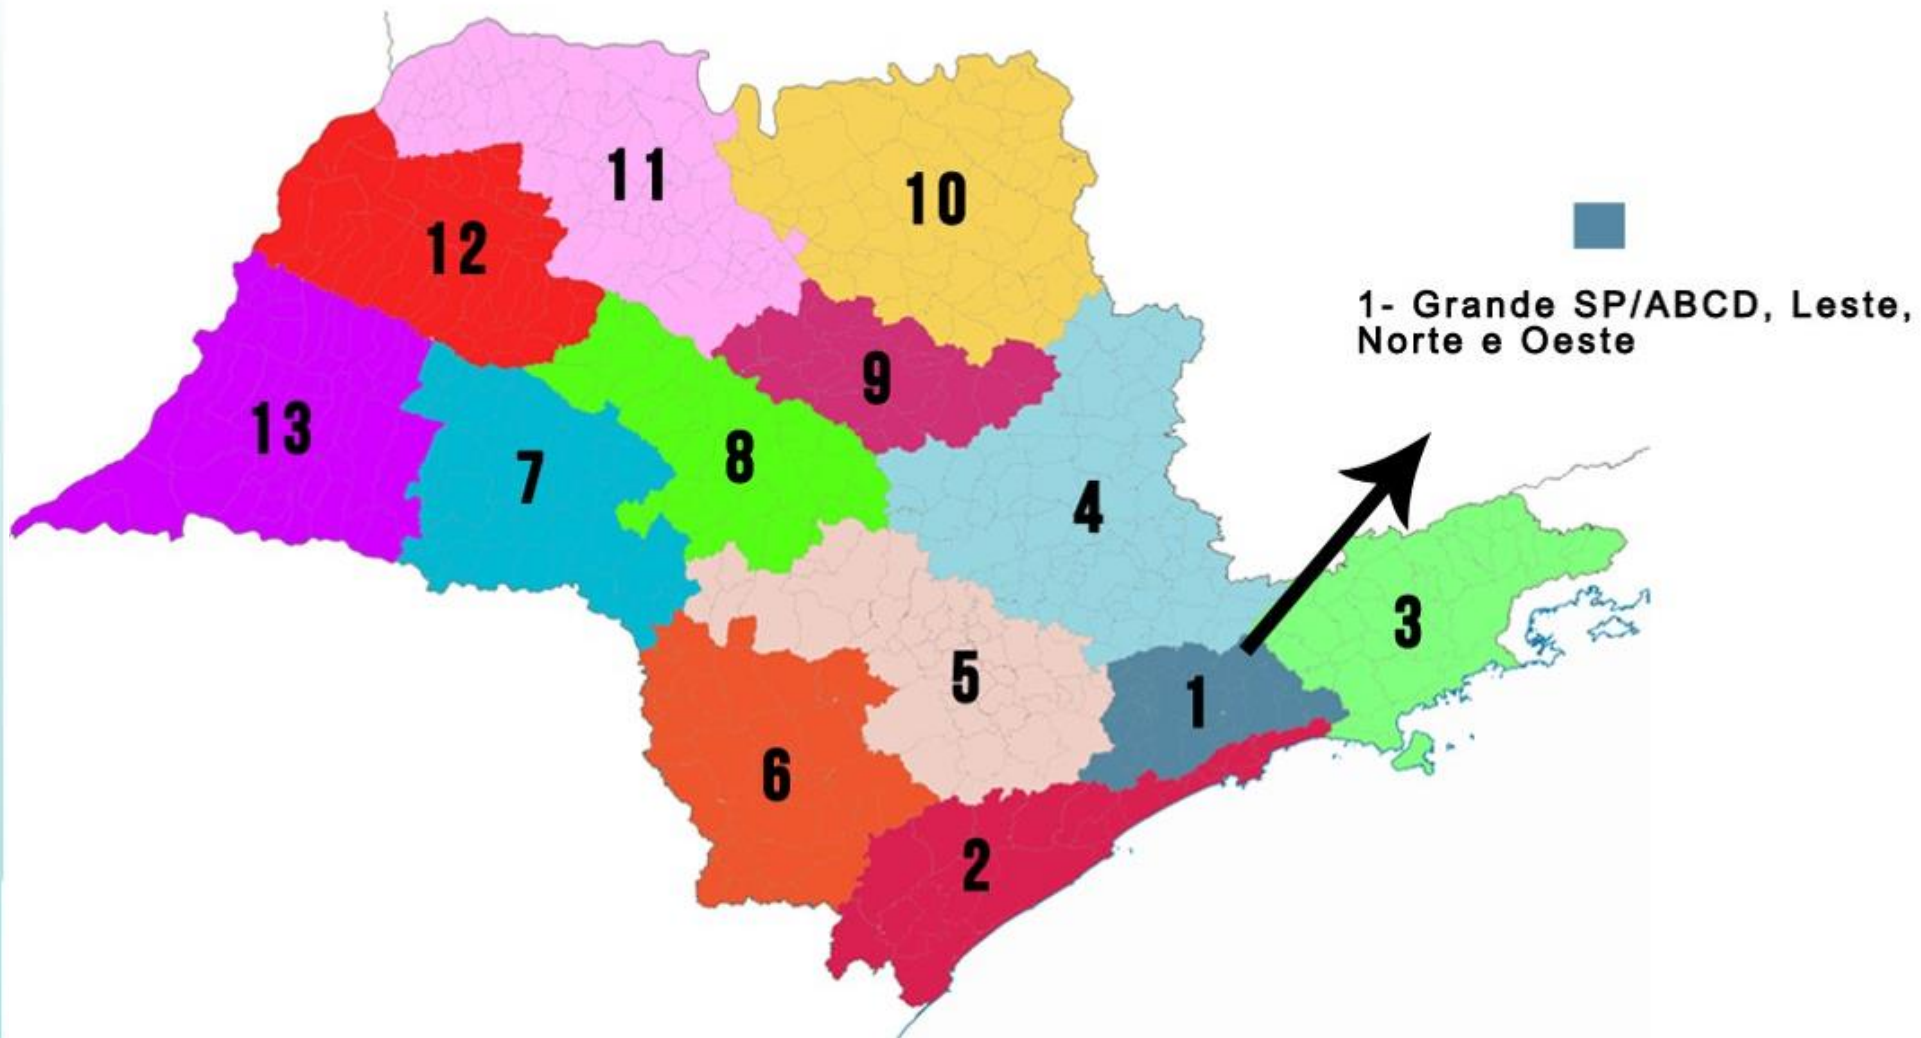

Macrorregiões

MACRORREGIÕES DA UNDIME SÃO PAULO

em defesa da
educação pública

MACRORREGIÕES DA UNDIME SÃO PAULO

em defesa da
educação pública

Macrorregião 1

Região	Representante	Município	Nome DME
Grande São Paulo / ABCD	Titular	São Caetano do Sul	Janice Paulino Cesar
	Suplente	Em aberto	
Grande São Paulo / Leste	Titular	Mogi das Cruzes	Juliana de Paula G. de Melo Santos
	Suplente	Suzano	Nazih Youssef Franciss
Grande São Paulo / Norte	Titular	Francisco Morato	Lélia Hartmann Torres
	Suplente	Caieiras	Shirley da Silva Santos
Grande São Paulo / Oeste	Titular	Taboão da Serra	João Medeiros de Sá Filho
	Suplente	Osasco	Ana Paula Rossi Magdesian

MACRORREGIÕES DA UNDIME SÃO PAULO

em defesa da
educação pública

Macrorregião 2

Região	Representante	Município	Nome DME
Registro	Titular	Ilha Comprida	Roberta França Fortes
	Suplente	Registro	Simone Patrícia de Castilho Cunha
Santos	Titular	Peruíbe	Débora Illa Longhi Gallo
	Suplente	Em aberto	

MACRORREGIÕES DA UNDIME SÃO PAULO

em defesa da
educação pública

Macrorregião 3

Região	Representante	Município	Nome DME
Caraguatatuba	Titular	Em aberto	
	Suplente	Em aberto	
Cruzeiro	Titular	Queluz	Eliane Gonçalves Reis
	Suplente	Cruzeiro	Carlos José Araújo do Valle
Guaratinguetá	Titular	Cachoeira Paulista	Rubens Lopes Guimarães Júnior
	Suplente	Piquete	Cléa Maria Gouveia de Miranda
São José dos Campos	Titular	São José dos Campos	Cristine de Angelis Pinto
	Suplente	Jacareí	Maria Thereza Ferreira Cyrino
Taubaté	Titular	Tremembé	Cristiana Mercadante Berthoud
	Suplente	São Luiz do Paraitinga	Nilde Cristina Pola Baptista