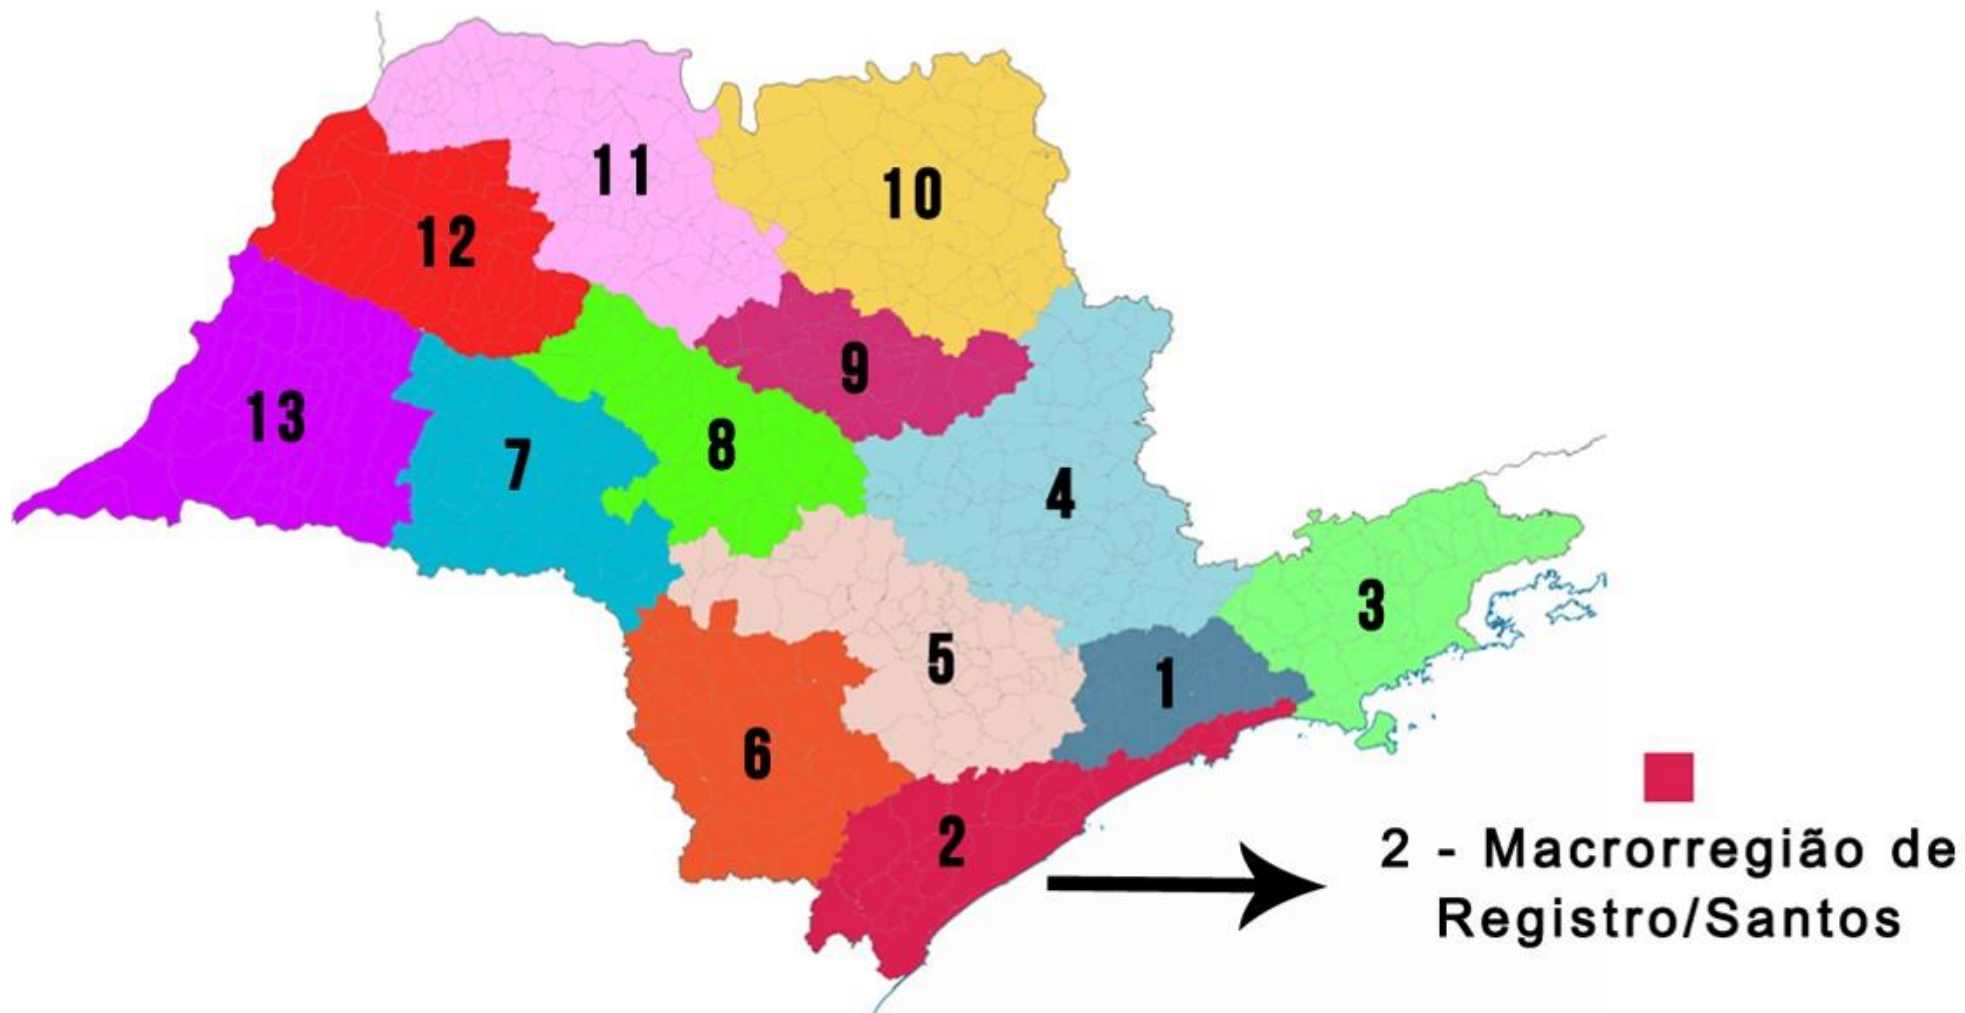

Macrorregiões

MACRORREGIÕES DA UNDIME SÃO PAULO

em defesa da
educação pública

MACRORREGIÕES DA UNDIME SÃO PAULO

em defesa da
educação pública

Macrorregião 1

Região	Representante	Município	Nome DME
Grande São Paulo / ABCD	Titular	São Caetano do Sul	Janice Paulino Cesar
	Suplente	Em aberto	
Grande São Paulo / Leste	Titular	Mogi das Cruzes	Juliana de Paula G. de Melo Santos
	Suplente	Suzano	Nazih Youssef Franciss
Grande São Paulo / Norte	Titular	Francisco Morato	Lélia Hartmann Torres
	Suplente	Caieiras	Shirley da Silva Santos
Grande São Paulo / Oeste	Titular	Taboão da Serra	João Medeiros de Sá Filho
	Suplente	Osasco	Ana Paula Rossi Magdesian

MACRORREGIÕES DA UNDIME SÃO PAULO

em defesa da
educação pública

Macrorregião 2

Região	Representante	Município	Nome DME
Registro	Titular	Ilha Comprida	Roberta França Fortes
	Suplente	Registro	Simone Patrícia de Castilho Cunha
Santos	Titular	Peruíbe	Débora Illa Longhi Gallo
	Suplente	Em aberto	

MACRORREGIÕES DA UNDIME SÃO PAULO

em defesa da
educação pública

Macrorregião 3

Região	Representante	Município	Nome DME
Caraguatatuba	Titular	Em aberto	
	Suplente	Em aberto	
Cruzeiro	Titular	Queluz	Eliane Gonçalves Reis
	Suplente	Cruzeiro	Carlos José Araújo do Valle
Guaratinguetá	Titular	Cachoeira Paulista	Rubens Lopes Guimarães Júnior
	Suplente	Piquete	Cléa Maria Gouveia de Miranda
São José dos Campos	Titular	São José dos Campos	Cristine de Angelis Pinto
	Suplente	Jacareí	Maria Thereza Ferreira Cyrino
Taubaté	Titular	Tremembé	Cristiana Mercadante Berthoud
	Suplente	São Luiz do Paraitinga	Nilde Cristina Pola Baptista