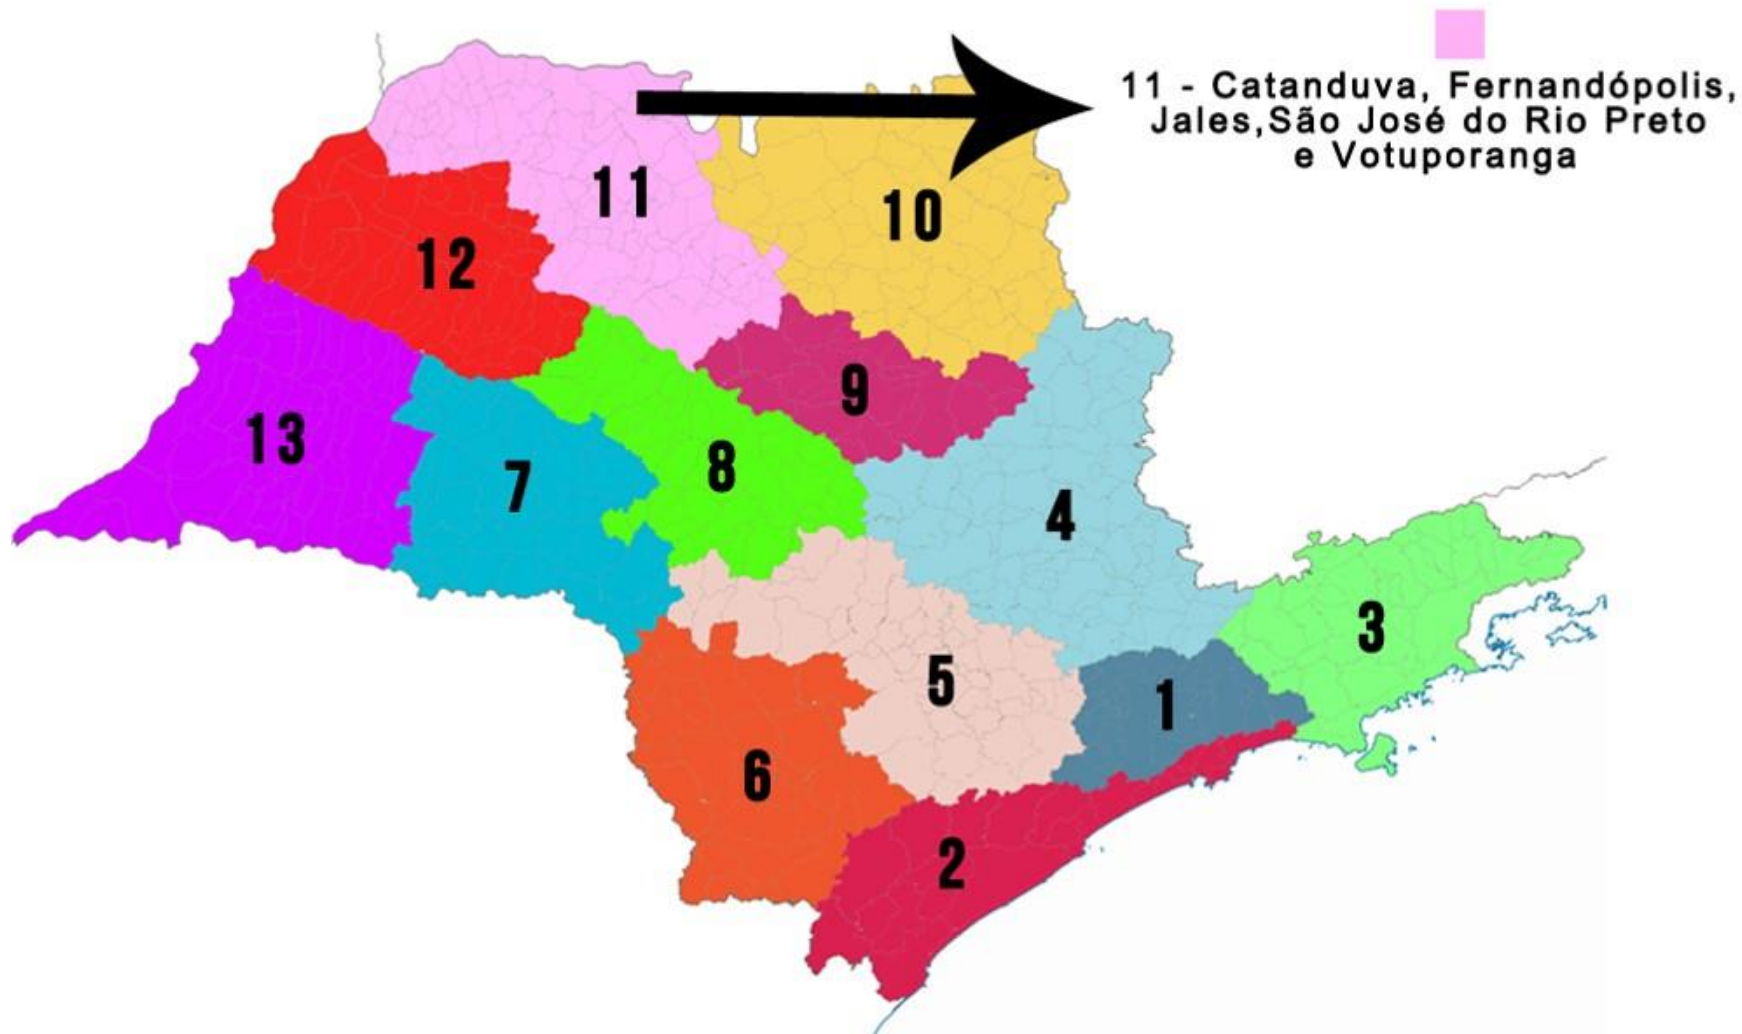

MACRORREGIÕES DA UNDIME SÃO PAULO

em defesa da
educação pública