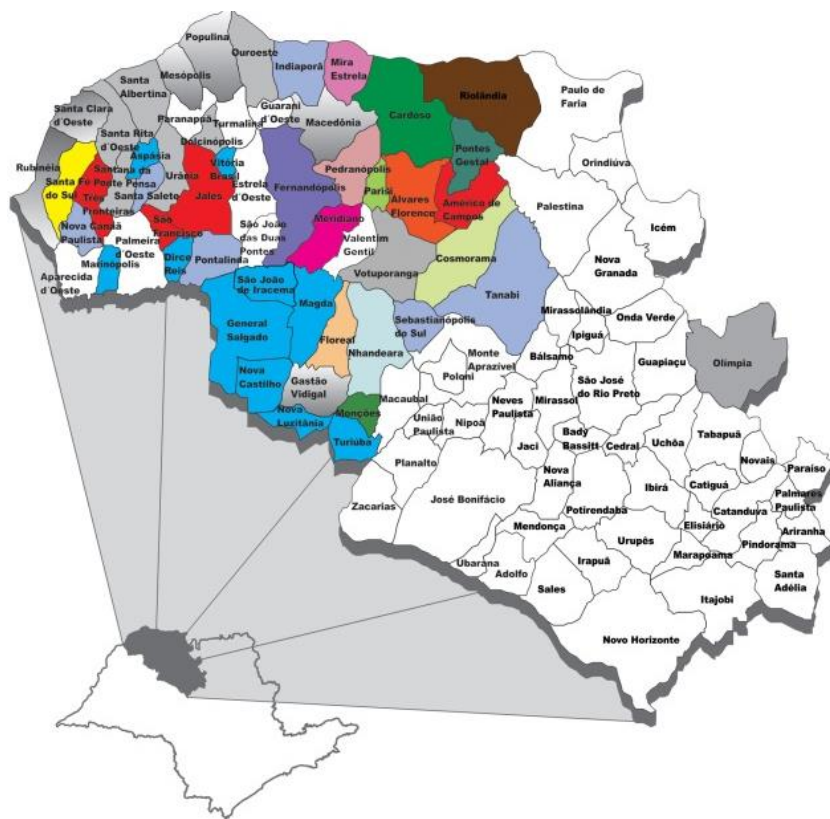

## **AGOSTO/2009**

Prefeitura de Votuporanga, Centro de Liderança Pública e Movimento Todos pela Educação apresentação proposta para municípios do noroeste paulista.

## 17 municípios aderem

Álvares Florence, Américo de Campos, Cardoso, Cosmorama, Fernandópolis, Floreal, Magda, Meridiano, Mira Estrela, Monções, Nhandeara, Parisi, Pontes Gestal, Riolândia, Santa Fé do Sul, Valentim Gentil e Votuporanga.

# Objetivos

- Educação Integral na Escola de Tempo Integral;
- Congresso Internacional da Educação voltado para os profissionais da educação;
- Fortalecimento do regime de colaboração horizontal entre os municípios ao ADE Noroeste Paulista;
- Troca de informações e experiências entre os municípios e a implantação de ações de sucesso na educação regional;
- Uniformização da formação de professores;
- Melhor negociação com fornecedores para educação e economia de recursos públicos;

## 49 municípios envolvidos

Álvares Florence, Américo de Campos, Aspásia, Cardoso, Cosmorama, Dirce Reis, Dolcinópolis, Fernandópolis, Floreal, Gastão Vidigal, General Salgado, Indiaporã, Jales, Macedônia, Magda, Marinópolis, Meridiano, Mesópolis, Mira Estrela, Monções, Nhandeara, Nova Canaã Paulista, Nova Castilho, Nova Luzitânia, Olímpia, Ouroeste, Parisi, Pedranópolis, Pontalinda, Pontes Gestal, Populina, Riolândia, Rubineia, Santa Albertina, Santa Clara D'Oeste, Santa Fé do Sul, Santana da Ponte Pensa, Santa Rita D'Oeste, Santa Saleté, São Francisco, São João de Iracema, Sebastianópolis do Sul, Tanabi, Três Fronteiras, Turiúba, Turmalina, Urânia, Valentim Gentil e Votuporanga.