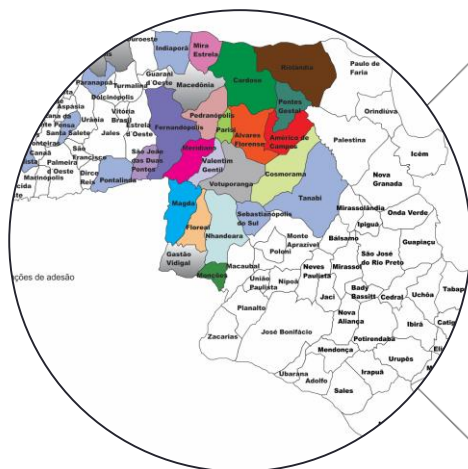

## **AGOSTO/2009**

Prefeitura de Votuporanga, Centro de Liderança Pública e Movimento Todos pela Educação apresentação proposta para municípios do noroeste paulista.

## **OUTUBRO/2009**

Adesão dos municípios e construção de mapa estratégico integrado da região com os indicadores educacionais prioritários com base no Plano de Ações Articuladas (PAR).

## 17 municípios aderem

Álvares Florence, Américo de Campos, Cardoso, Cosmorama, Fernandópolis, Floreal, Magda, Meridiano, Mira Estrela, Monções, Nhandeara, Parisi, Pontes Gestal, Riolândia, Santa Fé do Sul, Valentim Gentil e Votuporanga.

## 49 municípios envolvidos

Álvares Florence, Américo de Campos, Aspásia, Cardoso, Cosmorama, Dirce Reis, Dolcinópolis, Fernandópolis, Floreal, Gastão Vidigal, General Salgado, Indiaporã, Jales, Macedônia, Magda, Marinópolis, Meridiano, Mesópolis, Mira Estrela, Monções, Nhandeara, Nova Canaã Paulista, Nova Castilho, Nova Luzitânia, Olímpia, Ouroeste, Parisi, Pedranópolis, Pontalinda, Pontes Gestal, Populina, Riolândia, Rubineia, Santa Albertina, Santa Clara D'Oeste, Santa Fé do Sul, Santana da Ponte Pensa, Santa Rita D'Oeste, Santa Saleté, São Francisco, São João de Iracema, Sebastianópolis do Sul, Tanabi, Três Fronteiras, Turiúba, Turmalina, Urânia, Valentim Gentil e Votuporanga.